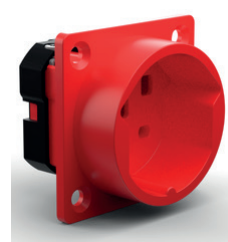

Remarque: schéma de perçage identique aux prises encastrées version IP55

N° art. 862013

N° art. 862015

N° art. 862023

N° art. 862025

N° art. 862113

N° art. 862115

N° art. 862123

### Prises à encastrer

N° art.	Désignation
✓ 862013	Prise à encastrer type 13, 250 V/10 A/3P, IP20 bleu avec couvercle
✓ 862015	Prise à encastrer type 15, 250 V/10 A/5P, IP20 rouge avec couvercle
✓ 862023	Prise à encastrer type 23, 250 V/16 A/3P, IP20 bleu avec couvercle
✓ 862025	Prise à encastrer type 25, 250 V/16 A/5P, IP20 rouge avec couvercle
✓ 862113	Prise à encastrer type 13, 250 V/10 A/3P, IP20 bleu avec couvercle
✓ 862115	Prise à encastrer type 15, 250 V/10 A/5P, IP20 rouge avec couvercle
✓ 862123	Prise à encastrer type 23, 250 V/16 A/3P, IP20 bleu avec couvercle
✓ 862125	Prise à encastrer type 25, 250 V/16 A/5P, IP20 rouge avec couvercle