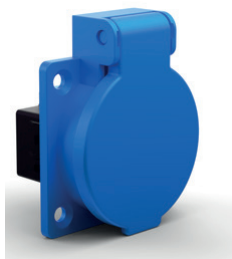

Prises GIFAS IP20 pour applications intérieures

IK07

Good News: les prises encastrées CH IP20 pour l'intérieur sont toujours disponibles

Un changement important est prévu à partir du 1er janvier 2025: Seules les prises avec un indice de protection IP55 pourront encore être utilisées à l'extérieur. Depuis le 1er mars 2022 déjà, la norme IP55 doit être appliquée.

De nombreux fabricants ont réagi à ce changement en arrêtant totalement la production de prises IP20 – une décision qui ne fait pas l'unanimité et qui n'a souvent aucun sens dans la pratique. En particulier à l'intérieur, par exemple dans les halls industriels, l'IP20 reste tout à fait suffisant !

Nous sommes d'autant plus heureux de pouvoir répondre à un grand souhait de nombreux clients: A partir de fin 2024, nous proposerons, en plus de la variante IP55, à nouveau des prises encastrées CH T13 à T25 avec un indice de protection IP20 – pour une utilisation en toute sécurité à l'intérieur.

Remarque: schéma de perçage identique aux prises encastrées version IP55

N° art. 862013