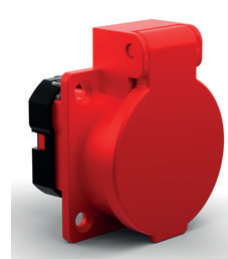

Remarque: schéma de perçage identique aux prises encastrées version IP55

N° art. 862013

N° art. 862015

N° art. 862023

N° art. 862025

N° art. 862113

N° art. 862115

N° art. 862123

### Prises à encastrer

N° art.	Désignation
✓ 862013	Prise à encastrer type 13, 250 V/10 A/3P, IP20 bleu avec couvercle
✓ 862015	Prise à encastrer type 15, 250 V/10 A/5P, IP20 rouge avec couvercle
✓ 862023	Prise à encastrer type 23, 250 V/16 A/3P, IP20 bleu avec couvercle
✓ 862025	Prise à encastrer type 25, 250 V/16 A/5P, IP20 rouge avec couvercle
✓ 862113	Prise à encastrer type 13, 250 V/10 A/3P, IP20 bleu avec couvercle
✓ 862115	Prise à encastrer type 15, 250 V/10 A/5P, IP20 rouge avec couvercle
✓ 862123	Prise à encastrer type 23, 250 V/16 A/3P, IP20 bleu avec couvercle
✓ 862125	Prise à encastrer type 25, 250 V/16 A/5P, IP20 rouge avec couvercle